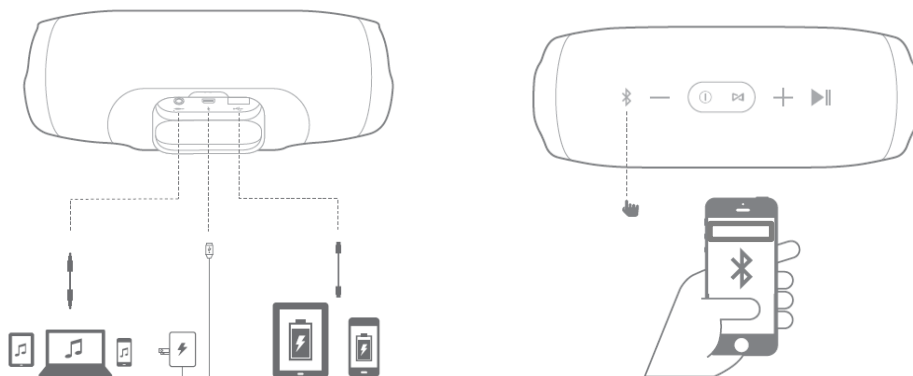

Odolné zpracování

Použití materiálů, jako je kvalitní tkanina a gumové pouzdro, je zárukou té nejvyšší možné odolnosti. Reproduktor tak s sebou můžete vzít kamkoli. Přehrávejte a nabíjejte bez přestání.

TECHNICKÁ SPECIFIKACE:

Bluetooth® verze: 4.2

Podpora: A2DP V1.3, AVRCP V1.6

Převodník: 50 x 90 mm

Jmenovitý výkon: 30 W RMS

Frekvenční odezva: 60 Hz – 20 kHz

Odstup signálu od šumu: >80 dB

Typ baterie: Lithium-ionovo polymerová 27 Wh
(Ekvivalent 3.6V, 7500 mAh)

Čas nabíjení baterie: 4 hodiny (5V/2.3A)

Čas přehrávání hudby: až 20 hodin (mění se podle úrovně hlasitosti a audio obsahu)

USB nabíjecí výstup: 5V/2A (maximum)

Výkon Bluetooth® vysílače: 0 – 20 dBm

Frekvenční rozsah Bluetooth® vysílače: 2.402 – 2.480 GHz

Modulace Bluetooth® vysílače: GFSK, n/4 DQPSK, 8DPSK

Rozměry (V x Š x H): 220 x 95 x 93 mm

Hmotnost: 965 g

Pro spárování více JBL zařízení naráz stiskněte tlačítko JBL Connect na všech požadovaných reproduktorech pro spuštění párování. Všechny připojené reproduktory budou hrát stejnou hudbu ze stejného zařízení.

JBL Charge 4 je IPX7 vodotěsný. **DŮLEŽITÉ:** Aby reproduktor JBL Charge 4 byl vodotěsný, odpojte všechny připojené kabely a konektory důkladně utěsněte pomocí krytky. Pokud toto neuděláte a reproduktor JBL Charge 4 přijde do kontaktu s vodou, dojde k trvalému poškození reproduktoru. Reproduktor JBL Charge 4 také nenamáčejte během nabíjení, kdy může dojít k trvalému poškození reproduktoru nebo zdroje nabíjení. Vodotěsnost IPX7 znamená, že reproduktor může být ponořen do vody až do 1m po dobu maximálně 30 minut.

PRO PRODLOUŽENÍ ŽIVOTNOSTI BATERIE PLNĚ NABIJTE ZAŘÍZENÍ KAŽDÉ TŘI MĚSÍCE. ŽIVOTNOST BATERIE JE OVLIVNĚNA ČETNOSTÍ POUŽÍVÁNÍ A PODMÍNKÁCH PROSTŘEDÍ. NENABIJEJTE JBL VE VLHKÉM PROSTŘEDÍ, ČI PŘI VYSTAVENÍ KAPALINÁM VÝSLEDKEM MŮŽE VZNIKNOU TRVALÉ POŠKOZENÍ ZAŘÍZENÍ, ČI NA ZDROJI ENERGIE.